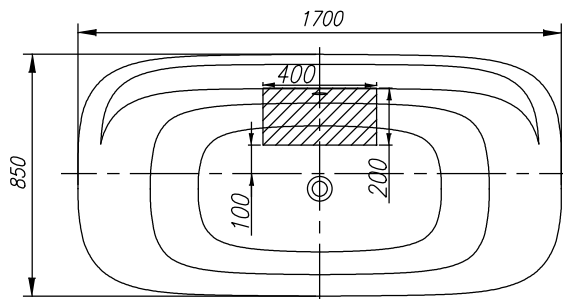

215 L VOLUMEN VOLUMEN VOLUME VOLUMEN		19 kg TEŽA TEŽINA WEIGHT GEWICHT		345 kg MAX. OBREMENITEV MAX. OBTEREČENJE MAX. LOAD MAX. BELASTUNG		240 kg/m² OBREMENITEV TAL OBTEREČENJE PODA FLOOR LOAD BODENBELASTUNG

- Priklop tople in hladne vode 1/2", min 0,2 Mpa, max 0,4 Mpa
- Priključak tople i hladne vode 1/2", min 0,2 Mpa, max 0,4 Mpa
- Connection of hot and cold water 1/2", min 0,2Mpa, max 0,4Mpa
- Anschluss Warm- und Kaltwasser 1/2", min 0,2 Mpa, max 0,4 Mpa
- Prostor za odtok Ø 50 mm
- Mjesto za odtok Ø 50 mm
- Drain spot Ø 50mm
- Abflussplatz Ø 50 mm

priporočilo za vgradnjo
preporuka za ugradnju
installation recommendation
Einbauempfehlung