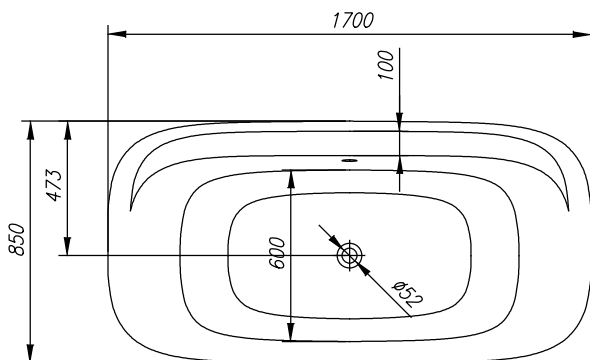

**Lux 170x85**

PREDINSTALACIJA  
PREINSTALLATION  
VORINSTALLATION

	<p><b>215 L</b> VOLUMEN VOLUMEN VOLUME VOLUMEN</p>		<p><b>19 kg</b> TEŽA TEŽINA WEIGHT GEWICHT</p>		<p><b>345 kg</b> MAX. OBREMENITEV MAX. OBTEREČENJE MAX. LOAD MAX. BELASTUNG</p>		<p><b>240 kg/m<sup>2</sup></b> OBREMENITEV TAL OBTEREČENJE PODA FLOOR LOAD BODENBELASTUNG</p>
--	--	--	--	--	---	--	---

- Priklop tople in hladne vode 1/2", min 0,2 Mpa, max 0,4 Mpa
- Priključak tople i hladne vode 1/2", min 0,2 Mpa, max 0,4 Mpa
- Connection of hot and cold water 1/2", min 0,2Mpa, max 0,4Mpa
- Anschluss Warm- und Kaltwasser 1/2", min 0,2 Mpa, max 0,4 Mpa
- Prostor za odtok Ø 50 mm
- Mjesto za odtok Ø 50 mm
- Drain spot Ø 50mm
- Abflussplatz Ø 50 mm