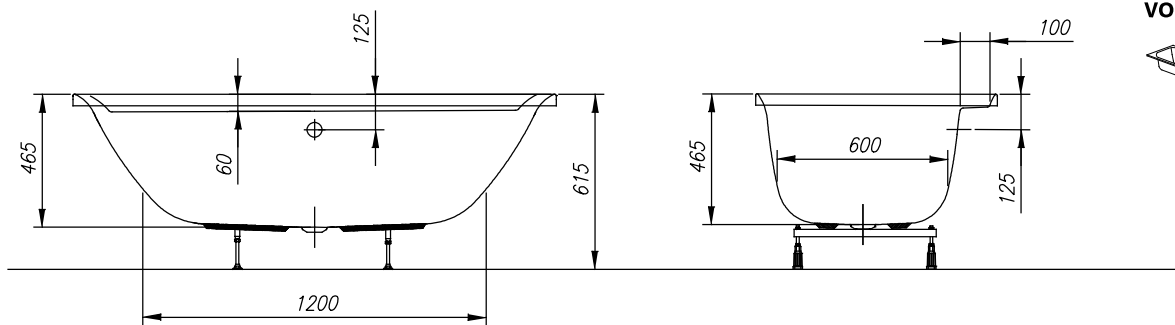

**Lux 170x85**

PREDINSTALACIJA  
PREINSTALLATION  
VORINSTALLATION

	<p><b>215 L</b> VOLUMEN VOLUMEN VOLUME VOLUMEN</p>		<p><b>19 kg</b> TEŽA TEŽINA WEIGHT GEWICHT</p>		<p><b>345 kg</b> MAX. OBREMENITEV MAX. OBTEREČENJE MAX. LOAD MAX. BELASTUNG</p>		<p><b>240 kg/m<sup>2</sup></b> OBREMENITEV TAL OBTEREČENJE PODA FLOOR LOAD BODENBELASTUNG</p>
--	--	--	--	--	---	--	---

- Priklop tople in hladne vode 1/2", min 0,2 Mpa, max 0,4 Mpa
- Priključak tople i hladne vode 1/2", min 0,2 Mpa, max 0,4 Mpa
- Connection of hot and cold water 1/2", min 0,2Mpa, max 0,4Mpa
- Anschluss Warm- und Kaltwasser 1/2", min 0,2 Mpa, max 0,4 Mpa
- Prostor za odtok Ø 50 mm
- Mjesto za odtok Ø 50 mm
- Drain spot Ø 50mm
- Abflussplatz Ø 50 mm